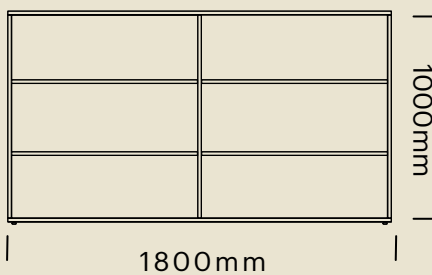

1200mmW

NSSD-1012

DIMENSIONS - SLIDING DOOR AND SHELF UNITS

1800mmW

NSSD-1018

900mmW

NSO-7209

1200mmW

NSO-7212

1800mmW

NSO-7218

DIMENSIONS - OPEN SHELF UNITS

900mmW

NSO-1009

1200mmW

NSO-1012

1800mmW

NSO-1018

900mmW

NSO-1209

DIMENSIONS - OPEN SHELF AND MOBILE UNITS

900mmW

NSO-1809

2 Drawer