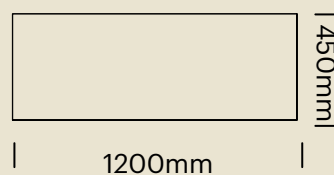

NSO-7212

1800mmW

NSO-7218

DIMENSIONS - OPEN SHELF UNITS

900mmW

NSO-1009

1200mmW

NSO-1012

1800mmW

NSO-1018

900mmW

NSO-1209

DIMENSIONS - OPEN SHELF AND MOBILE UNITS

900mmW

NSO-1809

2 Drawer