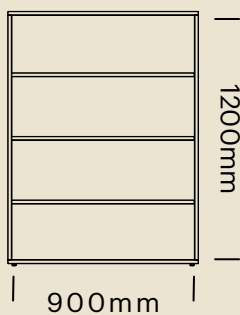

1200mmW

NSSD-1012

DIMENSIONS - SLIDING DOOR AND SHELF UNITS

1800mmW

NSSD-1018

900mmW

NSO-7209

1200mmW

NSO-7212

1800mmW

NSO-7218

DIMENSIONS - OPEN SHELF UNITS

900mmW

NSO-1009

1200mmW

NSO-1012

1800mmW

NSO-1018

900mmW

NSO-1209

DIMENSIONS - OPEN SHELF AND MOBILE UNITS

900mmW

NSO-1809

2 Drawer