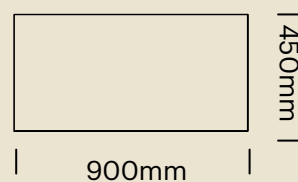

1800mmW

NSO-1018

900mmW

NSO-1209

DIMENSIONS - OPEN SHELF AND MOBILE UNITS

900mmW

NSO-1809

2 Drawer