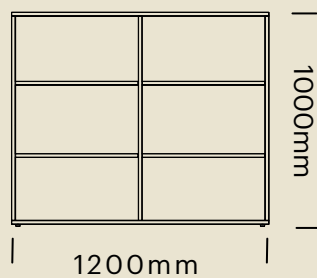

1200mmW

NSSD-1012

DIMENSIONS - SLIDING DOOR AND SHELF UNITS

1800mmW

NSSD-1018

900mmW

NSO-7209

1200mmW

NSO-7212

1800mmW

NSO-7218

DIMENSIONS - OPEN SHELF UNITS

900mmW

NSO-1009

1200mmW

NSO-1012

1800mmW

NSO-1018

900mmW

NSO-1209

DIMENSIONS - OPEN SHELF AND MOBILE UNITS

900mmW

NSO-1809

2 Drawer