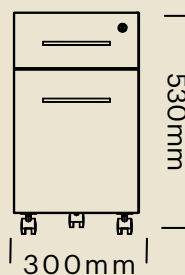

NSO-7212

1800mmW

NSO-7218

DIMENSIONS - OPEN SHELF UNITS

900mmW

NSO-1009

1200mmW

NSO-1012

1800mmW

NSO-1018

900mmW

NSO-1209

DIMENSIONS - OPEN SHELF AND MOBILE UNITS

900mmW

NSO-1809

2 Drawer

NSMP5303

2 Drawer

NSMP-5304

3 Drawer

NSMP-6103

DIMENSIONS - MOBILE UNITS AND PLANTERS

3 Drawer

NSMP-6104