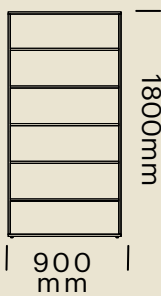

NSO-7212

1800mmW

NSO-7218

DIMENSIONS - OPEN SHELF UNITS

900mmW

NSO-1009

1200mmW

NSO-1012

1800mmW

NSO-1018

900mmW

NSO-1209

DIMENSIONS - OPEN SHELF AND MOBILE UNITS

900mmW

NSO-1809

2 Drawer

NSMP5303

2 Drawer

NSMP-5304

3 Drawer

NSMP-6103

DIMENSIONS - MOBILE UNITS AND PLANTERS

3 Drawer

NSMP-6104