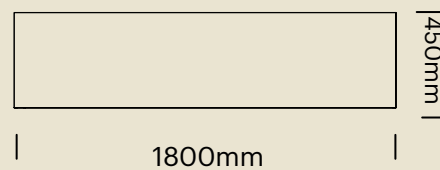

1200mmW

NSSD-1012

DIMENSIONS - SLIDING DOOR AND SHELF UNITS

1800mmW

NSSD-1018

900mmW

NSO-7209

1200mmW

NSO-7212

1800mmW

NSO-7218

DIMENSIONS - OPEN SHELF UNITS

900mmW

NSO-1009

1200mmW

NSO-1012

1800mmW

NSO-1018

900mmW

NSO-1209

DIMENSIONS - OPEN SHELF AND MOBILE UNITS

900mmW

NSO-1809

2 Drawer