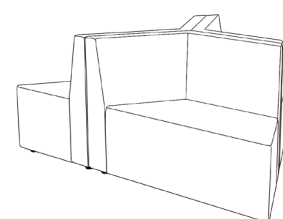

Dimensions

Code	Description	External (mm)			Seat (mm)		Meterage
		Height	Width	Depth	Height	Depth	
ZIG675OTTO	Ottoman 675	450	675	585	450	585	1.5
ZIG1350OTTO	Ottoman 1350	450	1350	585	450	585	2
ZIG1S675	1 Seater with 675W Back	850	675	585	450	585	1.7
ZIG1S1350	1 Seater with 1350W Back	850	1350	585	450	585	3.8
ZIG2S675	2 Seater with 675W Back	850	1350	585	450	585	3.2
ZIG2S675RA	2 Seater with 675W Back & RH Arm	850	1350	585	450	585	3.9
ZIG2S675LA	2 Seater with 675W Back & LH Arm	850	1350	585	450	585	3.9
ZIG3SCONFIG	3 Seater Configuration	850	2070	1800	450	585	11.7
ZIG2SCONFIG	2 Seater Configuration	850	2400	585	450	585	7.8
ZIG2.5SCONFIG	2.5 Seater Configuration	850	2470	585	450	585	9.5
ZIG3SHCONFIG	3 Seater Hexagon Configuration	850	2740	1210	450	585	11.4
ZIG5SHCONFIG	5 Seater Hexagon Configuration	850	2740	2380	450	585	19
ZIG3SOTCONFIG	3 Seater Configuration with Ottoman	850	2740	1800	450	585	13.2
ZIG5SCONFIG	5 Seater Configuration	850	3410	1800	450	585	17.3

Configurations

ZIG675OTTO

ZIG1350OTTO

ZIG1S675

ZIG1S1350

ZIG2S675

ZIG2S675RA

ZIG2S675LA