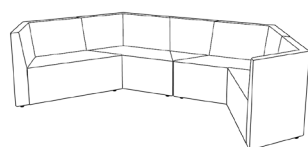

Dimensions

Code	Description	External (mm)			Seat (mm)		Meterage
		Height	Width	Depth	Height	Depth	
ZIG675OTTO	Ottoman 675	450	675	585	450	585	1.5
ZIG1350OTTO	Ottoman 1350	450	1350	585	450	585	2
ZIG1S675	1 Seater with 675W Back	850	675	585	450	585	1.7
ZIG1S1350	1 Seater with 1350W Back	850	1350	585	450	585	3.8
ZIG2S675	2 Seater with 675W Back	850	1350	585	450	585	3.2
ZIG2S675RA	2 Seater with 675W Back & RH Arm	850	1350	585	450	585	3.9
ZIG2S675LA	2 Seater with 675W Back & LH Arm	850	1350	585	450	585	3.9
ZIG3SCONFIG	3 Seater Configuration	850	2070	1800	450	585	11.7
ZIG2SCONFIG	2 Seater Configuration	850	2400	585	450	585	7.8
ZIG2.5SCONFIG	2.5 Seater Configuration	850	2470	585	450	585	9.5
ZIG3SHCONFIG	3 Seater Hexagon Configuration	850	2740	1210	450	585	11.4
ZIG5SHCONFIG	5 Seater Hexagon Configuration	850	2740	2380	450	585	19
ZIG3SOTCONFIG	3 Seater Configuration with Ottoman	850	2740	1800	450	585	13.2
ZIG5SCONFIG	5 Seater Configuration	850	3410	1800	450	585	17.3

ZIG3SCONFIG

ZIG2SCONFIG

ZIG2.5SCONFIG

ZIG3SHCONFIG

ZIG5SHCONFIG

ZIG3SOTCONFIG

ZIG5SCONFIG