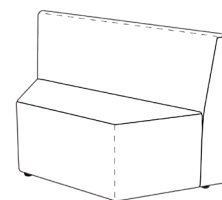

Dimensions

Code	Description	External (mm)			Seat (mm)		Meterage
		Height	Width	Depth	Height	Depth	
ZIG675OTTO	Ottoman 675	450	675	585	450	585	1.5
ZIG1350OTTO	Ottoman 1350	450	1350	585	450	585	2
ZIG1S675	1 Seater with 675W Back	850	675	585	450	585	1.7
ZIG1S1350	1 Seater with 1350W Back	850	1350	585	450	585	3.8
ZIG2S675	2 Seater with 675W Back	850	1350	585	450	585	3.2
ZIG2S675RA	2 Seater with 675W Back & RH Arm	850	1350	585	450	585	3.9
ZIG2S675LA	2 Seater with 675W Back & LH Arm	850	1350	585	450	585	3.9
ZIG3SCONFIG	3 Seater Configuration	850	2070	1800	450	585	11.7
ZIG2SCONFIG	2 Seater Configuration	850	2400	585	450	585	7.8
ZIG2.5SCONFIG	2.5 Seater Configuration	850	2470	585	450	585	9.5
ZIG3SHCONFIG	3 Seater Hexagon Configuration	850	2740	1210	450	585	11.4
ZIG5SHCONFIG	5 Seater Hexagon Configuration	850	2740	2380	450	585	19
ZIG3SOTCONFIG	3 Seater Configuration with Ottoman	850	2740	1800	450	585	13.2
ZIG5SCONFIG	5 Seater Configuration	850	3410	1800	450	585	17.3

Configurations

ZIG675OTTO

ZIG1350OTTO

ZIG1S675

ZIG1S1350

ZIG2S675

ZIG2S675RA

ZIG2S675LA