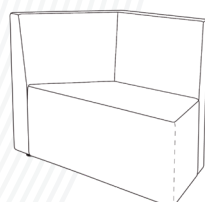

ZIG2S675RA