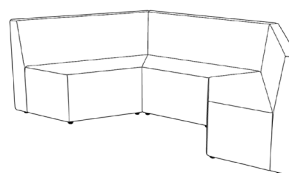

ZIG3SHCONFIG