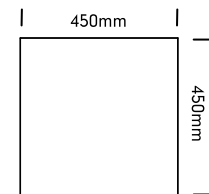

MDMA-AP-45 Position to be specified