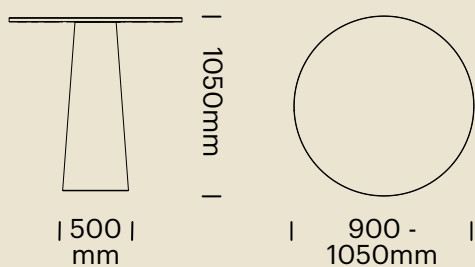

Note: 2-Piece Top

DIMENSIONS - BAR TABLES

Round 400 Base

KEEL-1050H-RD-600-900

Round 500 Base

KEEL-1050H-RD-900-1050

Round 550 Base

KEEL-1050H-RD-1050-1200

Round 600 Base

KEEL-1050H-RD-1200-1500

DIMENSIONS - RECTANGLE BAR TABLES

2x 550 Base

KEEL-1050H-REC12-24-36

Note: 2-Piece Top (excluding 2400W)

3x 550 Base

KEEL-1050H-REC12-36-48