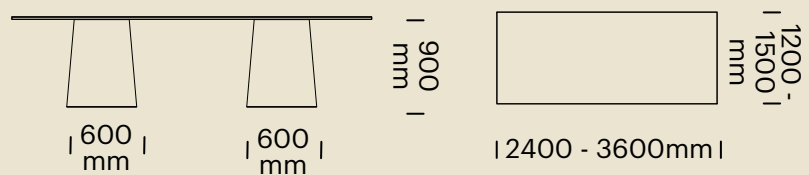

Note: 2-Piece Top

2x 600 Base

KEEL-900H-REC15-24-36