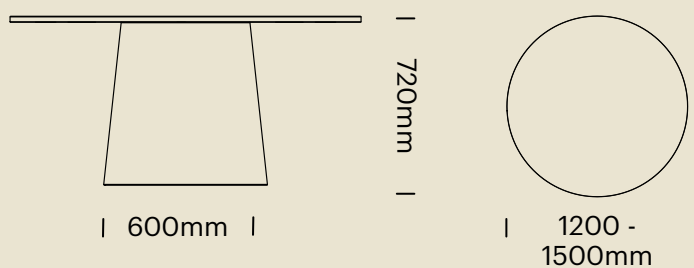

Round 500 Base

KEEL-720H-RD-900-1050

Round 550 Base

KEEL-720H-RD-1050-1200

Round 600 Base

KEEL-720H-RD-1200-1500

DIMENSIONS - RECTANGLE MEETING TABLES

2x 550 Base