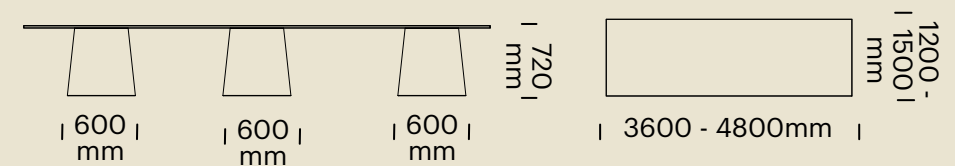

3x 600 Base

KEEL-720H-REC15-36-48

Note: 2-Piece Top

DIMENSIONS - COUNTER TABLES

Round 400 Base

KEEL-900H-RD-600-900

Round 500 Base

KEEL-900H-RD-900-1050