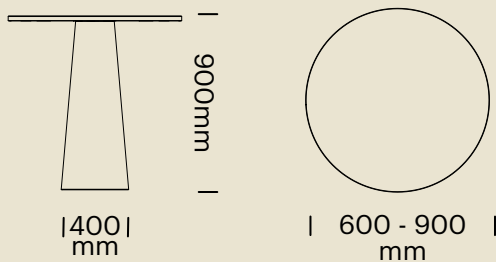

3x 600 Base

KEEL-720H-REC15-36-48

Note: 2-Piece Top

DIMENSIONS - COUNTER TABLES

Round 400 Base

KEEL-900H-RD-600-900

Round 500 Base

KEEL-900H-RD-900-1050