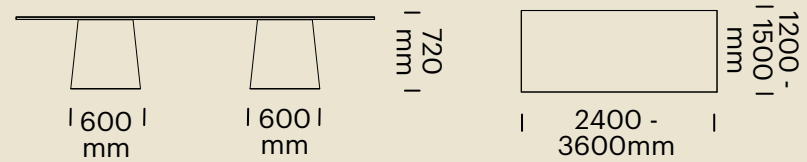

Note: 2-Piece Top

2x 600 Base

KEEL-720H-REC15-24-36