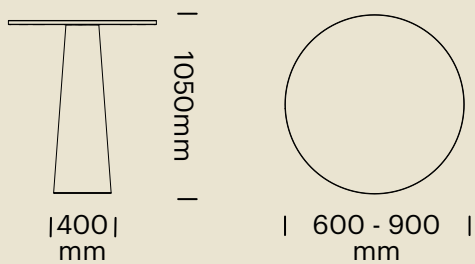

Note: 2-Piece Top

DIMENSIONS - BAR TABLES

Round 400 Base

KEEL-1050H-RD-600-900

Round 500 Base

KEEL-1050H-RD-900-1050

Round 550 Base

KEEL-1050H-RD-1050-1200