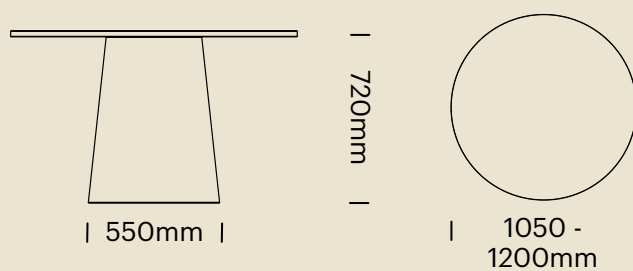

Round 500 Base

KEEL-720H-RD-900-1050

Round 550 Base

KEEL-720H-RD-1050-1200

Round 600 Base

KEEL-720H-RD-1200-1500

DIMENSIONS - RECTANGLE MEETING TABLES

2x 550 Base