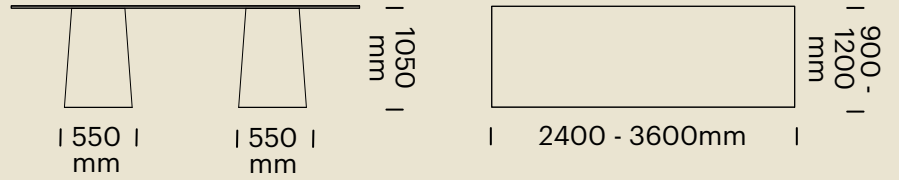

Round 600 Base

KEEL-1050H-RD-1200-1500

DIMENSIONS - RECTANGLE BAR TABLES

2x 550 Base

KEEL-1050H-REC12-24-36

Note: 2-Piece Top (excluding 2400W)

3x 550 Base

KEEL-1050H-REC12-36-48