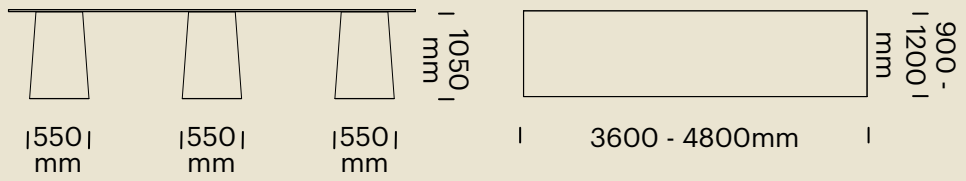

Round 600 Base

KEEL-1050H-RD-1200-1500

DIMENSIONS - RECTANGLE BAR TABLES

2x 550 Base

KEEL-1050H-REC12-24-36

Note: 2-Piece Top (excluding 2400W)

3x 550 Base

KEEL-1050H-REC12-36-48