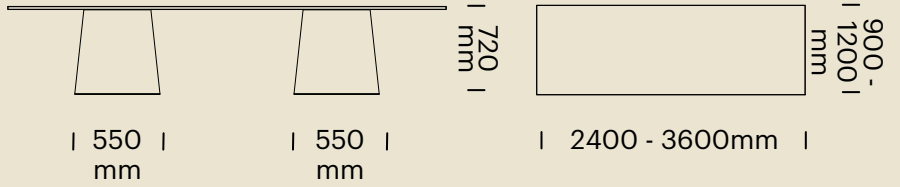

DIMENSIONS - RECTANGLE MEETING TABLES

2x 550 Base

KEEL-720H-REC12-24-36