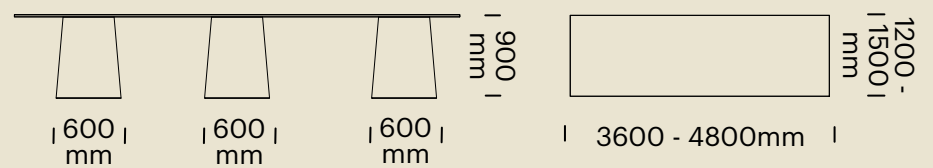

Note: 2-Piece Top

DIMENSIONS - BAR TABLES

Round 400 Base

KEEL-1050H-RD-600-900

Round 500 Base

KEEL-1050H-RD-900-1050

Round 550 Base

KEEL-1050H-RD-1050-1200