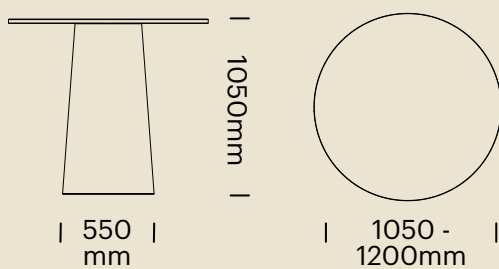

Note: 2-Piece Top

DIMENSIONS - BAR TABLES

Round 400 Base

KEEL-1050H-RD-600-900

Round 500 Base

KEEL-1050H-RD-900-1050

Round 550 Base

KEEL-1050H-RD-1050-1200

Round 600 Base

KEEL-1050H-RD-1200-1500

DIMENSIONS - RECTANGLE BAR TABLES

2x 550 Base

KEEL-1050H-REC12-24-36

Note: 2-Piece Top (excluding 2400W)

3x 550 Base

KEEL-1050H-REC12-36-48