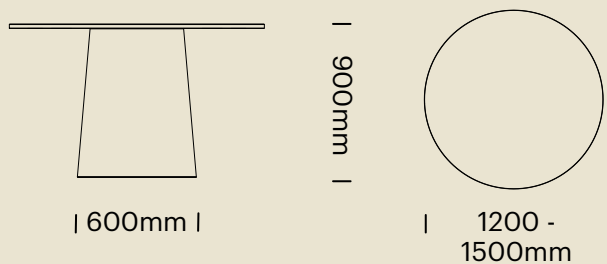

Round 550 Base

KEEL-900H-RD-1050-1200

Round 600 Base

KEEL-900H-RD-1200-1500

DIMENSIONS - RECTANGLE COUNTER TABLES

2x 550 Base

KEEL-900H-REC12-24-36

Note: 2-Piece Top (excluding 2400W)

Note: 2-Piece Top

DIMENSIONS - BAR TABLES

Round 400 Base

KEEL-1050H-RD-600-900

Round 500 Base

KEEL-1050H-RD-900-1050

Round 550 Base

KEEL-1050H-RD-1050-1200