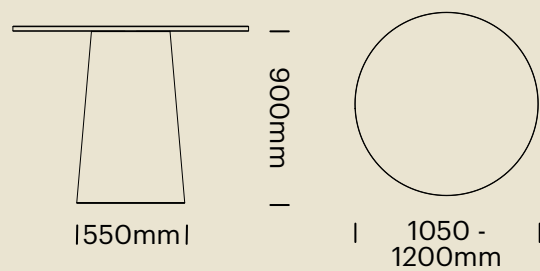

3x 600 Base

KEEL-720H-REC15-36-48

Note: 2-Piece Top

DIMENSIONS - COUNTER TABLES

Round 400 Base

KEEL-900H-RD-600-900

Round 500 Base

KEEL-900H-RD-900-1050

Round 550 Base

KEEL-900H-RD-1050-1200

Round 600 Base

KEEL-900H-RD-1200-1500

DIMENSIONS - RECTANGLE COUNTER TABLES

2x 550 Base

KEEL-900H-REC12-24-36

Note: 2-Piece Top (excluding 2400W)

Note: 2-Piece Top

DIMENSIONS - BAR TABLES

Round 400 Base

KEEL-1050H-RD-600-900

Round 500 Base

KEEL-1050H-RD-900-1050

Round 550 Base

KEEL-1050H-RD-1050-1200