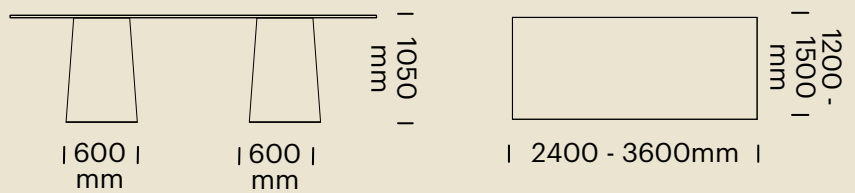

Note: 2-Piece Top

2x 600 Base

KEEL-1050H-REC15-24-36