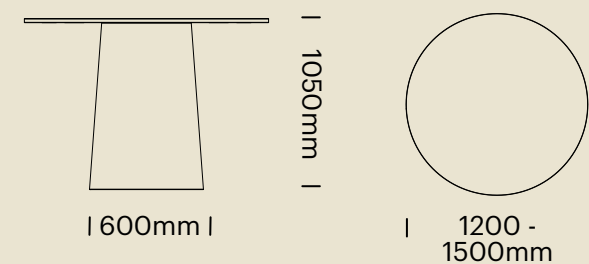

Note: 2-Piece Top

DIMENSIONS - BAR TABLES

Round 400 Base

KEEL-1050H-RD-600-900

Round 500 Base

KEEL-1050H-RD-900-1050

Round 550 Base

KEEL-1050H-RD-1050-1200

Round 600 Base

KEEL-1050H-RD-1200-1500

DIMENSIONS - RECTANGLE BAR TABLES

2x 550 Base

KEEL-1050H-REC12-24-36

Note: 2-Piece Top (excluding 2400W)

3x 550 Base

KEEL-1050H-REC12-36-48