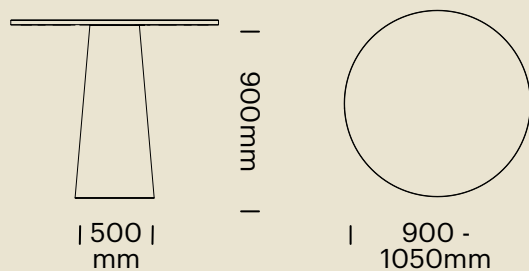

3x 600 Base

KEEL-720H-REC15-36-48

Note: 2-Piece Top

DIMENSIONS - COUNTER TABLES

Round 400 Base

KEEL-900H-RD-600-900

Round 500 Base

KEEL-900H-RD-900-1050