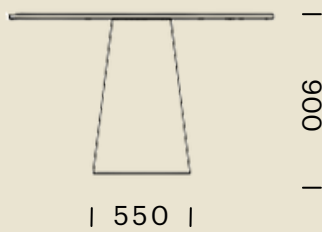

KEEL695-400

Round 550 Base

KEEL695-550

Round 700 Base

KEEL695-700

DIMENSIONS (MM) - MEETING TABLES

Rectangle

KEEL695-REC-2000

KEEL695-REC-3600

D-Ends

KEEL695-DEND-2000

KEEL695-DEND-3600

DIMENSIONS (MM) - COUNTER TABLES

Round 350 Base

KEEL900-350

Round 400 Base

KEEL900-400

Round 550 Base

KEEL900-550

Round 700 Base

KEEL900-700

DIMENSIONS (MM)- BAR TABLES

Round 350 Base

KEEL1050-350