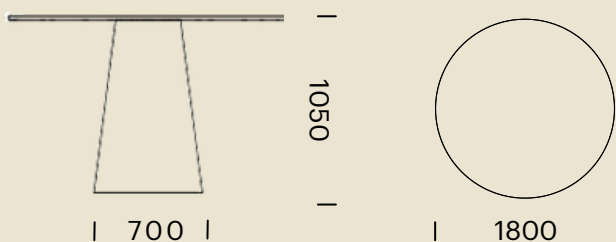

KEEL1050-700