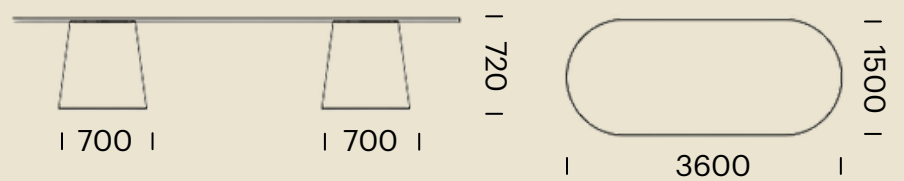

KEEL695-400

Round 550 Base

KEEL695-550

Round 700 Base

KEEL695-700

DIMENSIONS (MM) - MEETING TABLES

Rectangle

KEEL695-REC-2000

KEEL695-REC-3600

D-Ends

KEEL695-DEND-2000

KEEL695-DEND-3600

DIMENSIONS (MM) - COUNTER TABLES

Round 350 Base

KEEL900-350

Round 400 Base

KEEL900-400

Round 550 Base

KEEL900-550

Round 700 Base

KEEL900-700

DIMENSIONS (MM)- BAR TABLES

Round 350 Base

KEEL1050-350