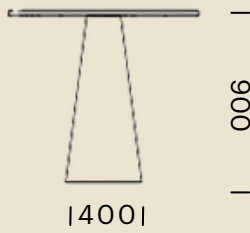

KEEL695-400

Round 550 Base

KEEL695-550

Round 700 Base

KEEL695-700

DIMENSIONS (MM) - MEETING TABLES

Rectangle

KEEL695-REC-2000

KEEL695-REC-3600

D-Ends

KEEL695-DEND-2000

KEEL695-DEND-3600

DIMENSIONS (MM) - COUNTER TABLES

Round 350 Base

KEEL900-350

Round 400 Base

KEEL900-400

Round 550 Base

KEEL900-550

Round 700 Base

KEEL900-700

DIMENSIONS (MM)- BAR TABLES

Round 350 Base

KEEL1050-350