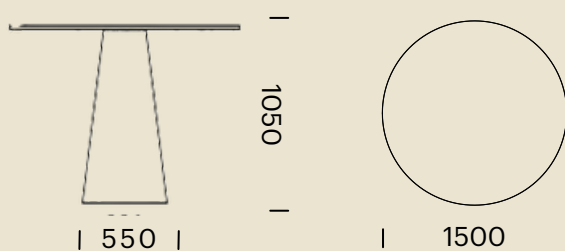

KEEL1050-550