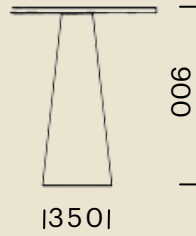

KEEL695-400

Round 550 Base

KEEL695-550

Round 700 Base

KEEL695-700

DIMENSIONS (MM) - MEETING TABLES

Rectangle

KEEL695-REC-2000

KEEL695-REC-3600

D-Ends

KEEL695-DEND-2000

KEEL695-DEND-3600

DIMENSIONS (MM) - COUNTER TABLES

Round 350 Base

KEEL900-350

Round 400 Base

KEEL900-400

Round 550 Base

KEEL900-550

Round 700 Base

KEEL900-700

DIMENSIONS (MM)- BAR TABLES

Round 350 Base

KEEL1050-350