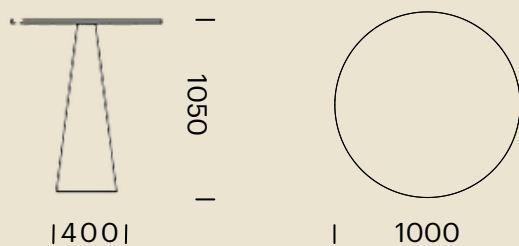

Round 400 Base

KEEL1050-400