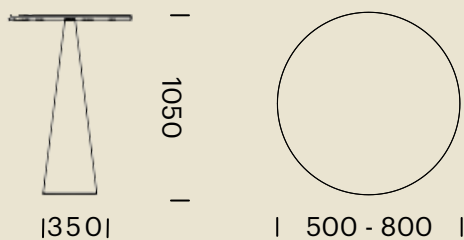

KEEL900-400

Round 550 Base

KEEL900-550

Round 700 Base

KEEL900-700

DIMENSIONS (MM)- BAR TABLES

Round 350 Base

KEEL1050-350