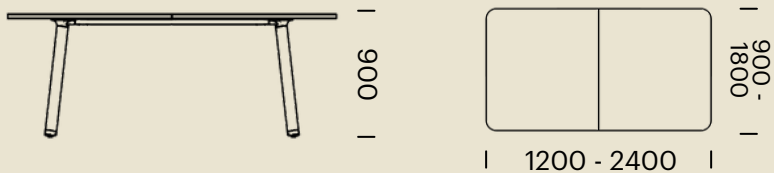

| 4800 - 7800 |

DIMENSIONS (IN MM) - MEETING TABLES BENCH HEIGHT

4 Leg Meeting Table

ROSIE-BEN-MEET-4LEG

6 Leg Meeting Table

ROSIE-BEN-MEET-6LEG

8 Leg Meeting Table

ROSIE-BEN-MEET-8LEG