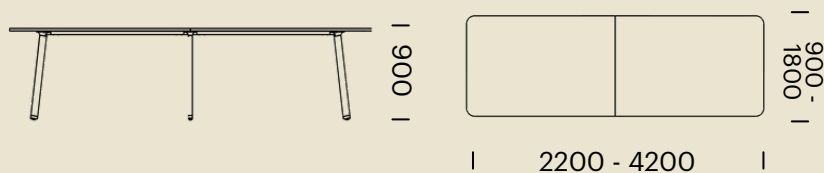

| 4800 - 7800 |

DIMENSIONS (IN MM) - MEETING TABLES BENCH HEIGHT

4 Leg Meeting Table

ROSIE-BEN-MEET-4LEG

6 Leg Meeting Table

ROSIE-BEN-MEET-6LEG

8 Leg Meeting Table

ROSIE-BEN-MEET-8LEG