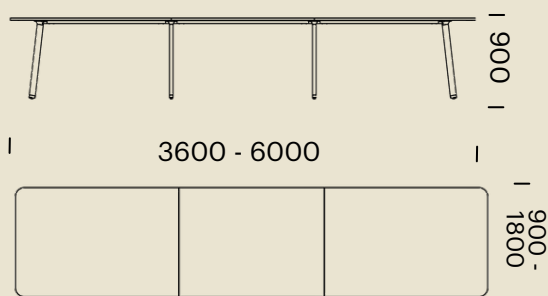

6 Leg Meeting Table

ROSIE-SH-MEET-6LEG

| 2200 - 4200 |

8 Leg Meeting Table

ROSIE-SH-MEET-8LEG

| 3600 - 6000 |

10 Leg Meeting Table

ROSIE-SH-MEET-10LEG

| 4800 - 7800 |

DIMENSIONS (IN MM) - MEETING TABLES BENCH HEIGHT

4 Leg Meeting Table

ROSIE-BEN-MEET-4LEG

6 Leg Meeting Table

ROSIE-BEN-MEET-6LEG

8 Leg Meeting Table

ROSIE-BEN-MEET-8LEG

10 Leg Meeting Table

ROSIE-BEN-MEET-10LEG

DIMENSIONS (IN MM) - MEETING TABLES BAR HEIGHT

4 Leg Meeting Table

ROSIE-BAR-MEET-4LEG

6 Leg Meeting Table

ROSIE-BAR-MEET-6LEG

8 Leg Meeting Table