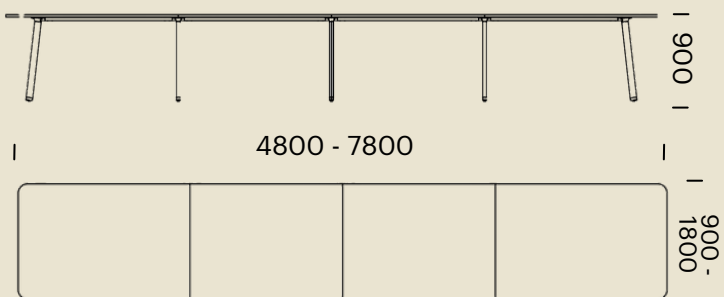

6 Leg Meeting Table

ROSIE-SH-MEET-6LEG

| 2200 - 4200 |

8 Leg Meeting Table

ROSIE-SH-MEET-8LEG

| 3600 - 6000 |

10 Leg Meeting Table

ROSIE-SH-MEET-10LEG

| 4800 - 7800 |

DIMENSIONS (IN MM) - MEETING TABLES BENCH HEIGHT

4 Leg Meeting Table

ROSIE-BEN-MEET-4LEG

6 Leg Meeting Table

ROSIE-BEN-MEET-6LEG

8 Leg Meeting Table

ROSIE-BEN-MEET-8LEG

10 Leg Meeting Table

ROSIE-BEN-MEET-10LEG

DIMENSIONS (IN MM) - MEETING TABLES BAR HEIGHT

4 Leg Meeting Table

ROSIE-BAR-MEET-4LEG

6 Leg Meeting Table

ROSIE-BAR-MEET-6LEG

8 Leg Meeting Table